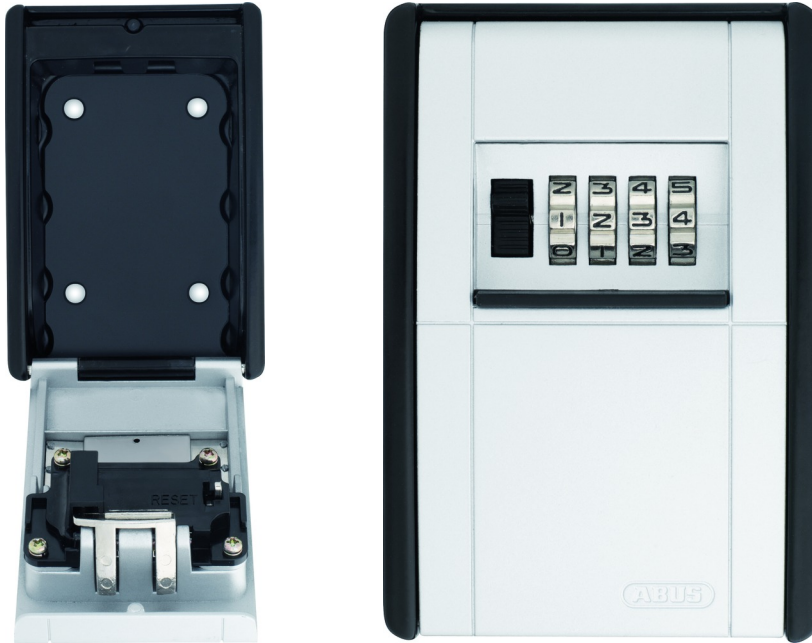

#### Technologie

- Stabiles Metallgehäuse
- Verschlussklappe aus Zink-Druckguss
- Individuell einstellbarer, 4-stelliger Zahlencode
- Schutzklappe mit Schiebemechanismus
- Zur Wandbefestigung mit Schraubverbindung

#### Varianten

- Farbe: schwarz-silber
- 797: Zur Befestigung mit dem Bügel z. B. am Türknauf

---

KeyGarage™ zur Wandmontage

#### Technische Daten:

Ausführung	zur Wandmontage
Färbung	schwarz-silber
Level	
Breite a [mm]	80
Lichte Bügelweite b [mm]	

Lichte Bügelhöhe c [mm]	
Bügeldurchmesser d [mm]	
Tiefe e [mm]	45
Höhe f [mm]	120